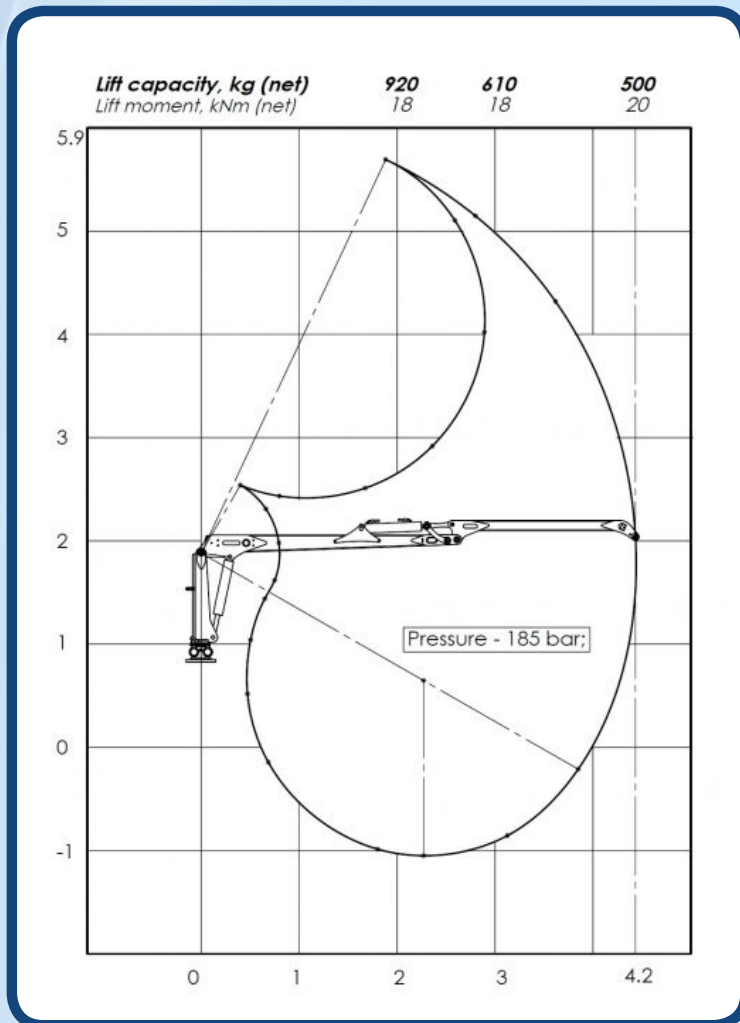

KÄLLEFALL - FB 50

Zusammen mit dem Kran FB 42L, ist der FB 50 der kleinste Einstiegs-Forstanhänger der Marke Källefall, entwickelt für Traktoren ab 40 PS. Ausgestattet mit einem Zentralrohrrahmen, Flap Down Abstützung, 3 Rungenstöcke, 2 Rad Bremse, Boogie Laufwerk und 11.5 / 80-15.3 10 PR großen Rädern.

Anhänger:

- 5.000 kg Tragkraft
- 820 kg Eigengewicht
- 2,9 m Ladelänge
- Hydr. Bremse mit Drosselventil
- Flap Down Abstützung
- 3 Rungenstöcke mit 6 Rungen
- Bereifung 11,5 / 80 x 15,3
- Fixe Beleuchtung

KÄLLEFALL KRAN - FB 42L

Der FB 42L ist der kleinste Kran der Källefal FB-Serie. Er hat eine beeindruckende Hubkraft von 20 kN·m (netto) bei 4,2 m max. Reichweite und lässt sich um 360° schwenken. Der Kran ist standardmäßig mit einem GR 30 Rotator und einer Holzzange FB 120 ausgerüstet.