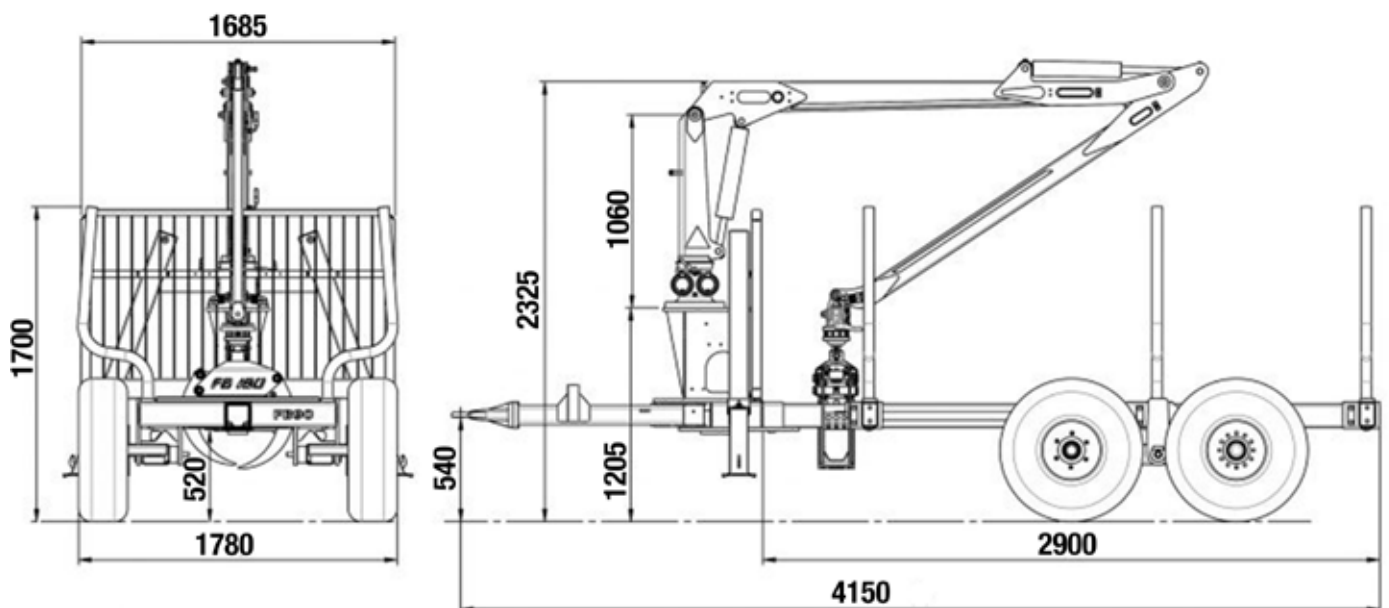

KÄLLEFALL - FB 50

Zusammen mit dem Kran FB 42L, ist der FB 50 der kleinste Einstiegs-Forstanhänger der Marke Källefall, entwickelt für Traktoren ab 40 PS. Ausgestattet mit einem Zentralrohrrahmen, Flap Down Abstützung, 3 Rungenstöcke, 2 Rad Bremse, Boogie Laufwerk und 11.5 / 80-15.3 10 PR großen Rädern.

Anhänger:

- 5.000 kg Tragkraft
- 820 kg Eigengewicht
- 2,9 m Ladelänge
- Hydr. Bremse mit Drosselventil
- Flap Down Abstützung
- 3 Rungenstöcke mit 6 Rungen
- Bereifung 11,5 / 80 x 15,3
- Fixe Beleuchtung

KÄLLEFALL KRAN - FB 42L

Der FB 42L ist der kleinste Kran der Källefal FB-Serie. Er hat eine beeindruckende Hubkraft von 20 kN·m (netto) bei 4,2 m max. Reichweite und lässt sich um 360° schwenken. Der Kran ist standardmäßig mit einem GR 30 Rotator und einer Holzzange FB 120 ausgerüstet.

Kran:

- Reichweite: 4,2 m
- 500 kg Hubkraft bei max. Reichweite
- 360° schwenkbar
- 3 Tonnen Endlos Rotator
- Hydraulische Holzzange FB 120 (76 cm)
- Euro Steuerung

HOLZKNECHT

Schnitzhofer Ges.m.b.H.

A - 5524 Annaberg